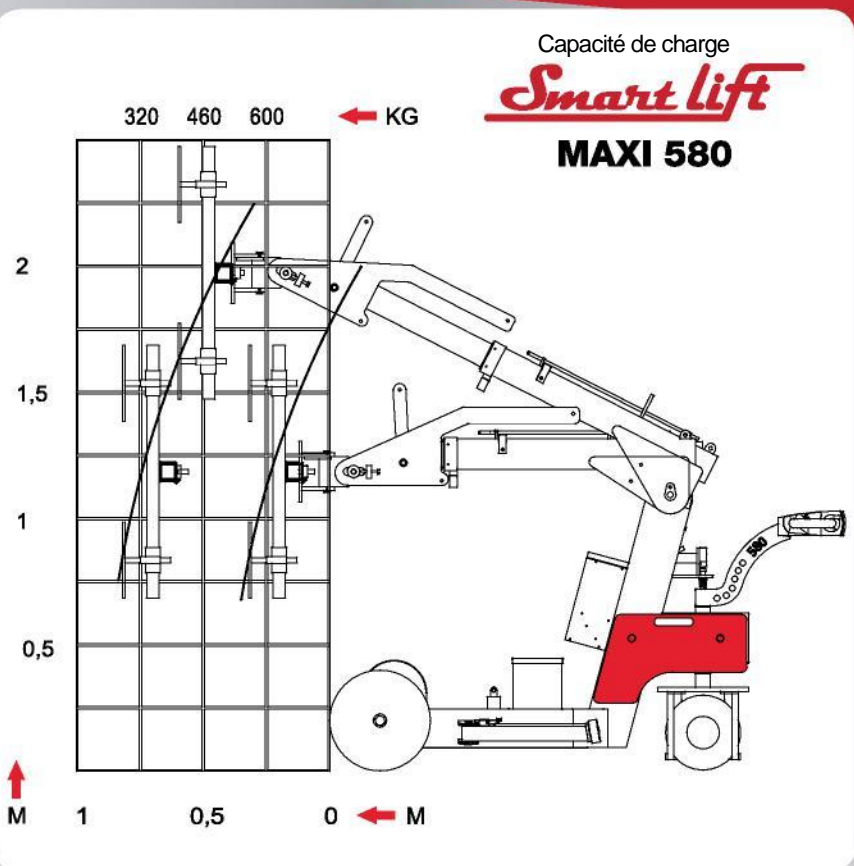

## Soulève et manipule jusqu'à 580 kg

Le SL 580 Maxi est un engin de levage agile et stable, parfait pour soulever et déplacer facilement les vitres et les plaques de verre les plus lourdes.

- Automoteur
- Facilite le travail
- Multifonctionnel
- Précis au millimètre
- Maniable et compact
- Qualité danoise éprouvée
- Deux circuits de vide avec deux pompes
- Améliore l'environnement de travail

**LOCATION**  
**CHARIOT VENTOUSES** by Aprolis

Cet engin de levage a une tête pivotante multifonctionnelle

Le SL 580 peut se décaler latéralement de 100 mm pour effectuer des réglages précis lors de l'installation des fenêtres.

Ce chariot Smartlift est facile à transporter dans une fourgonnette ou une remorque.

## Caractéristiques techniques

Description	Valeur
Poids	697 kg
Hauteur	1420 mm
Largeur (mini)	780 mm
Longueur (mini)	2020 mm
Extension du bras	500 mm
Inclinaison/horizontale	25° arr. / 105° avant
Déplacement latéral	100 mm
Système de vide	2 circuits
Tension de charge	230 V
Chargeur intégré	Cetek XT 14000
Temps de charge	Environ 8 heures
Batteries (2 x 12 V) 24 V	2 x 90 A
Temps de fonctionnement	Environ 30 heures
Traction arrière	1000 W
Ventouses	4 unités de 40 mm Ø