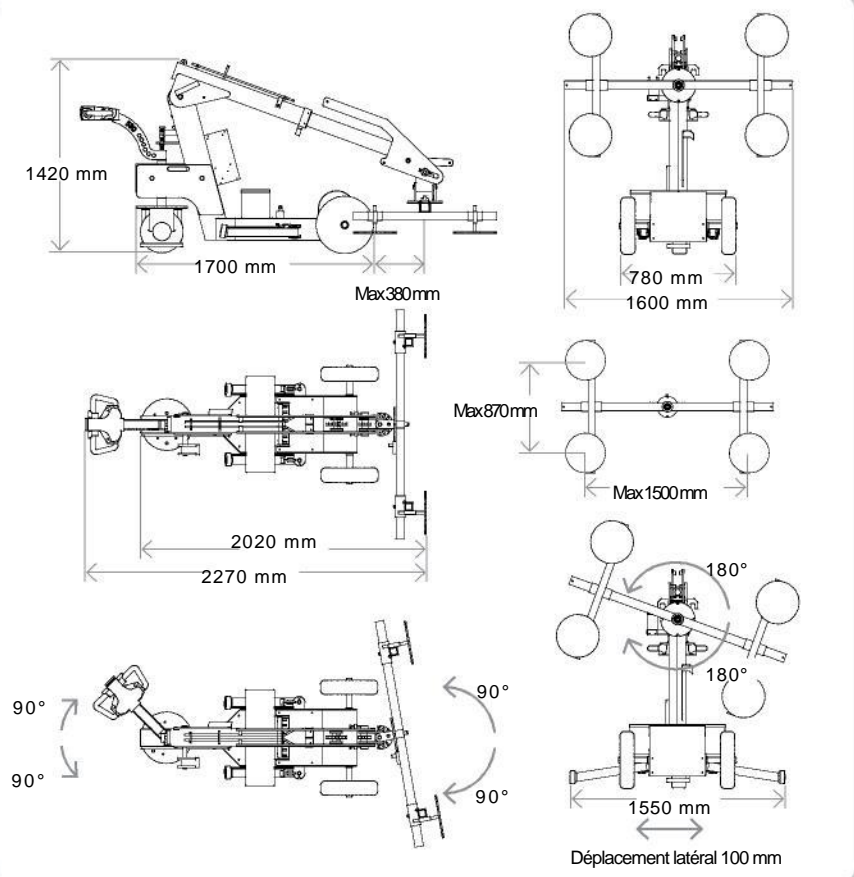

**LOCATION**  
**CHARIOT VENTOUSES** by Aprolis

Cet engin de levage a une tête pivotante multifonctionnelle

Le SL 580 peut se décaler latéralement de 100 mm pour effectuer des réglages précis lors de l'installation des fenêtres.

## Caractéristiques techniques

Description	Valeur
Poids	697 kg
Hauteur	1420 mm
Largeur (mini)	780 mm
Longueur (mini)	2020 mm
Extension du bras	500 mm
Inclinaison/horizontale	25° arr. / 105° avant
Déplacement latéral	100 mm
Système de vide	2 circuits
Tension de charge	230 V
Chargeur intégré	Cetek XT 14000
Temps de charge	Environ 8 heures
Batteries (2 x 12 V) 24 V	2 x 90 A
Temps de fonctionnement	Environ 30 heures
Traction arrière	1000 W
Ventouses	4 unités de 40 mm Ø